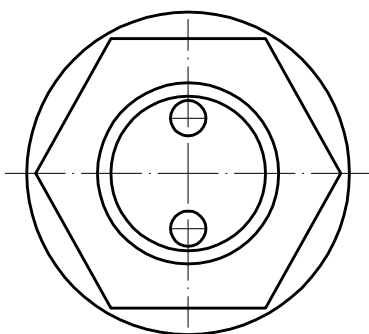

A - A

Nr.	L	B
1	340	40
2	410	40

Lp.	Indeks	Nazwa	Moc	Nap.
1.	W-037	GRBK 1,4 U5/4"	1400W	230V
2.	W-038	GRBK 2,0 U5/4"	2000W	230V

Eliko[®]