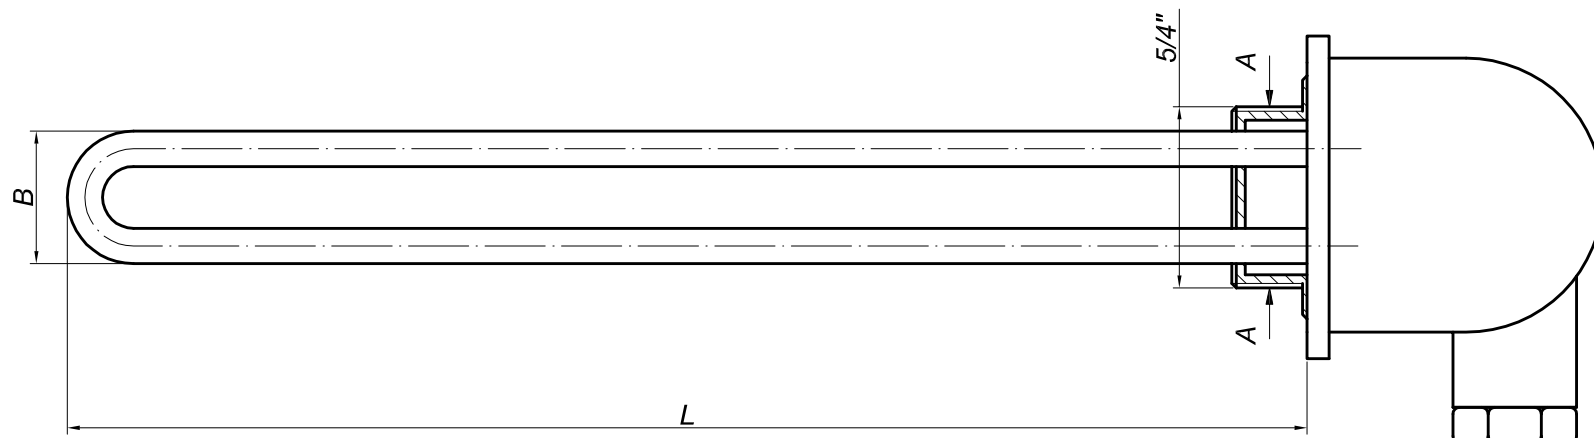

A - A

Nr.	L	B
1	340	40
2	410	40

Lp.	Indeks	Nazwa	Moc	Nap.
1.	W-037	GRBK 1,4 U5/4"	1400W	230V
2.	W-038	GRBK 2,0 U5/4"	2000W	230V

Eliko[®]