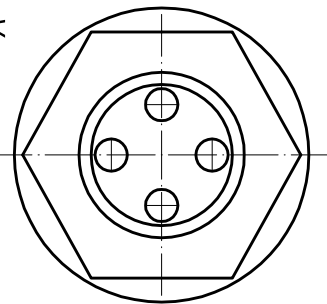

A - A

| Nr. | L | B |
|-----|-----|----|
| 1 | 340 | 40 |
| 2 | 410 | 40 |

| Lp. | Indeks | Nazwa | Moc | Nap. |
|-----|--------|------------------|---------|------|
| 1. | W-052 | GRBK 2x1,4 U5/4" | 2x1400W | 230V |
| 2. | W-039 | GRBK 2x2,0 U5/4" | 2x2000W | 230V |